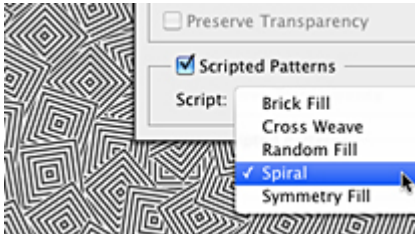

Motivos con secuencias en Photoshop Extended

Genere rellenos de motivos geométricos más fácilmente con los nuevos Patrones con secuencias.