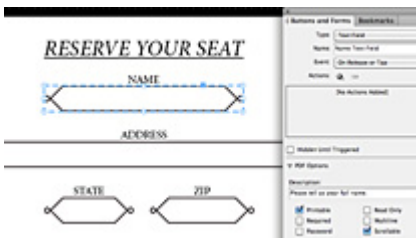

Formularios PDF en InDesign

Cree campos de formulario directamente en InDesign antes de exportar a PDF. También puede asignar el orden de las tabulaciones en InDesign utilizando el panel de artículos.